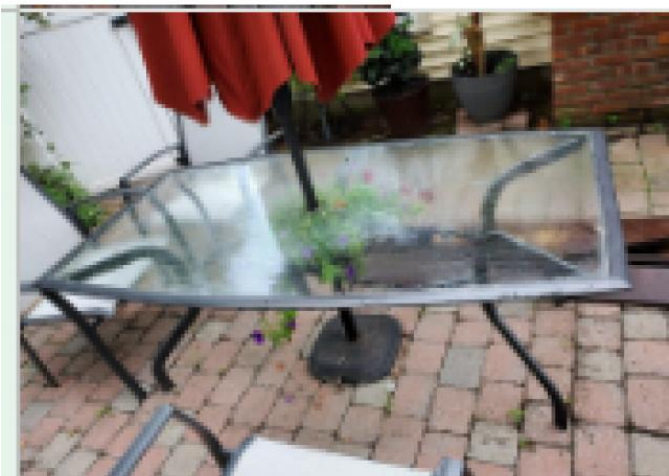

Price:

75.00 \$

72" x 39" glass top, aluminum, gray patio table

Pamela Vance
vance.pamela@gmail.com
<http://tinyurl.com/ykddbbgeq>

Glass top patio table

Pamela Vance
vance.pamela@gmail.com
<http://tinyurl.com/ykddbbgeq>